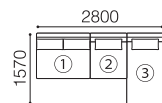

type F

- ① 2P ワイドアームレスソファ
- ② アームレスロングシートソファ

eu-1	¥ 359,700
eu-2	¥ 376,200
X	¥ 403,700
B	¥ 411,400
C	¥ 423,500
D	¥ 435,600
E	¥ 460,900

type G

- ① 2PS アームレスソファ
- ② 1P アームレスソファ
- ③ アームレスロングシートソファ

eu-1	¥ 444,400
eu-2	¥ 465,300
X	¥ 499,400
B	¥ 510,400
C	¥ 523,600
D	¥ 539,000
E	¥ 570,900