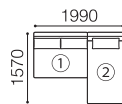

type D

- ① 2PS アームレスソファ
- ② アームレスロングシートソファ

eu-1	¥ 325,600
eu-2	¥ 338,800
X	¥ 365,200
B	¥ 372,900
C	¥ 382,800
D	¥ 393,800
E	¥ 416,900