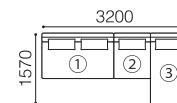

type H

- ① 2P アームレスソファ
- ② 1P アームレスソファ
- ③ アームレスロングシートソファ

eu-1	¥ 462,000
eu-2	¥ 484,000
X	¥ 519,200
B	¥ 530,200
C	¥ 544,500
D	¥ 561,000
E	¥ 592,900

type I

- ① 2P ワイドアームレスソファ
- ② 1P アームレスソファ
- ③ アームレスロングシートソファ