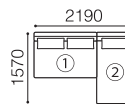

type D

- ① 2PS アームレスソファ
- ② アームレスロングシートソファ

eu-1	¥ 325,600
eu-2	¥ 338,800
X	¥ 365,200
B	¥ 372,900
C	¥ 382,800
D	¥ 393,800
E	¥ 416,900

type E

- ① 2P アームレスソファ
- ② アームレスロングシートソファ

eu-1	¥ 343,200
eu-2	¥ 357,500
X	¥ 385,000
B	¥ 392,700
C	¥ 403,700
D	¥ 415,800
E	¥ 438,900