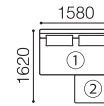

type B

- ① 2P アームレスソファ
- ② オットマン

eu-1	¥ 251,900
eu-2	¥ 265,100
X	¥ 282,700
B	¥ 288,200
C	¥ 297,000
D	¥ 305,800
E	¥ 323,400

type C

- ① 2P ワイドアームレスソファ
- ② オットマン

eu-1	¥ 268,400
eu-2	¥ 283,800
X	¥ 301,400
B	¥ 306,900
C	¥ 316,800
D	¥ 325,600
E	¥ 345,400