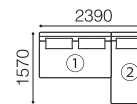

type F

- ① 2P ワイドアームレスソファ
- ② アームレスロングシートソファ

eu-1	¥ 359,700
eu-2	¥ 376,200
X	¥ 403,700
B	¥ 411,400
C	¥ 423,500
D	¥ 435,600
E	¥ 460,900