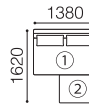

type B

- ① 2P アームレスソファ
- ② オットマン

eu-1	¥ 251,900
eu-2	¥ 265,100
X	¥ 282,700
B	¥ 288,200
C	¥ 297,000
D	¥ 305,800
E	¥ 323,400