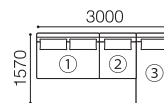

type H

- ① 2P アームレスソファ
- ② 1P アームレスソファ
- ③ アームレスロングシートソファ

eu-1	¥ 462,000
eu-2	¥ 484,000
X	¥ 519,200
B	¥ 530,200
C	¥ 544,500
D	¥ 561,000
E	¥ 592,900