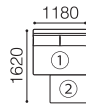

アクリル脚 カ- AR
Φ .48 H.150

金属脚 カ- BK
Φ .35 H.150

木脚 カ- DB
Φ .60 H.150

木脚 カ- NA
Φ .60 H.150

type A

- ① 2PS アームレスソファ
- ② オットマン

eu-1	¥ 234,300
eu-2	¥ 246,400
X	¥ 262,900
B	¥ 268,400
C	¥ 276,100
D	¥ 283,800
E	¥ 301,400

type B

- ① 2P アームレスソファ
- ② オットマン

eu-1	¥ 251,900
eu-2	¥ 265,100
X	¥ 282,700
B	¥ 288,200
C	¥ 297,000
D	¥ 305,800
E	¥ 323,400

type C

- ① 2P ワイドアームレスソファ
- ② オットマン

eu-1	¥ 268,400
eu-2	¥ 283,800
X	¥ 301,400
B	¥ 306,900
C	¥ 316,800
D	¥ 325,600
E	¥ 345,400