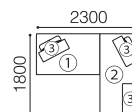

■ 脚部：[金属脚]・[木脚] の2種類から選べます。

金属脚 か-：SV H.80 金属脚 か-：BK H.80 木脚 か-：DB H.80 木脚 か-：NA H.80

金属脚 か-：SV/H H.110 金属脚 か-：BK/H H.110 木脚 か-：DB/H H.110 木脚 か-：NA/H H.110

VALENTINE compact

バレンタイン コンパクト

design estic R&D

SPIGA⁺

type A

- ① 2P アームレスソファ
- ② クッションレスト

eu-1	¥ 123,200
eu-2	¥ 132,000
X	¥ 139,700
B	¥ 144,100
C	¥ 149,600
D	¥ 154,000
E	¥ 163,900

type B

- ① 3P アームレスソファ
- ② クッションレスト×2

eu-1	¥ 172,700
eu-2	¥ 181,500
X	¥ 193,600
B	¥ 200,200
C	¥ 213,400
D	¥ 218,900
E	¥ 229,900

type C

- ① 2P アームレスソファ
- ② 3P アームレスソファ
- ③ クッションレスト×3

eu-1	¥ 295,900
eu-2	¥ 313,500
X	¥ 333,300
B	¥ 344,300
C	¥ 363,000
D	¥ 372,900
E	¥ 393,800

表示：税込