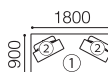

■ 脚部：[金属脚]・[木脚] の2種類から選べます。

金属脚 か-：SV H.80 金属脚 か-：BK H.80 木脚 か-：DB H.80 木脚 か-：NA H.80

金属脚 か-：SV/H H.110 金属脚 か-：BK/H H.110 木脚 か-：DB/H H.110 木脚 か-：NA/H H.110

VALENTINE compact

バレンタイン コンパクト

design estic R&D

SPIGA⁺

type A

- ① 2P アームレスソファ
- ② クッションレスト

eu-1	¥ 123,200
eu-2	¥ 132,000
X	¥ 139,700
B	¥ 144,100
C	¥ 149,600
D	¥ 154,000
E	¥ 163,900

type B

- ① 3P アームレスソファ
- ② クッションレスト×2

eu-1	¥ 172,700
eu-2	¥ 181,500
X	¥ 193,600
B	¥ 200,200
C	¥ 213,400
D	¥ 218,900
E	¥ 229,900

type C

- ① 2P アームレスソファ
- ② 3P アームレスソファ
- ③ クッションレスト×3

eu-1	¥ 295,900
eu-2	¥ 313,500
X	¥ 333,300
B	¥ 344,300
C	¥ 363,000
D	¥ 372,900
E	¥ 393,800

表示：税込