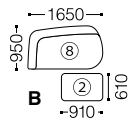

税込 (税抜)

□カバーリングシステム □張地は一部を除きドライクリーニング [セキユ系] 可能 (水洗い可能生地も多数) □日本製 (ISO9001 認証取得工場) □5年間保証 (構造体)
□座クッション：ポケットコイルスプリング □脚部：[金属脚/アルミ合金]・[木脚/ブナ材] の2種類から選べます。

eu-1	¥ 256,300
eu-2	¥ 270,600
X	¥ 284,900
B	¥ 289,300
C	¥ 297,000
D	¥ 305,800
E	¥ 322,300

eu-1	¥ 225,500
eu-2	¥ 237,600
X	¥ 249,700
B	¥ 253,000
C	¥ 259,600
D	¥ 267,300
E	¥ 280,500

eu-1	¥ 303,600
eu-2	¥ 321,200
X	¥ 337,700
B	¥ 342,100
C	¥ 350,900
D	¥ 360,800
E	¥ 378,400