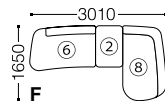

eu-1	¥ 370,700
eu-2	¥ 391,600
X	¥ 411,400
B	¥ 416,900
C	¥ 427,900
D	¥ 440,000
E	¥ 462,000

eu-1	¥ 300,300
eu-2	¥ 316,800
X	¥ 332,200
B	¥ 337,700
C	¥ 345,400
D	¥ 355,300
E	¥ 372,900

eu-1	¥ 367,400
eu-2	¥ 387,200
X	¥ 405,900
B	¥ 412,500
C	¥ 422,400
D	¥ 434,500
E	¥ 456,500

表示：税込