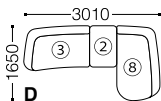

eu-1	¥ 370,700
eu-2	¥ 391,600
X	¥ 411,400
B	¥ 416,900
C	¥ 427,900
D	¥ 440,000
E	¥ 462,000

eu-1	¥ 300,300
eu-2	¥ 316,800
X	¥ 332,200
B	¥ 337,700
C	¥ 345,400
D	¥ 355,300
E	¥ 372,900

eu-1	¥ 367,400
eu-2	¥ 387,200
X	¥ 405,900
B	¥ 412,500
C	¥ 422,400
D	¥ 434,500
E	¥ 456,500

表示：税込