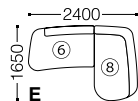

eu-1	¥ 370,700
eu-2	¥ 391,600
X	¥ 411,400
B	¥ 416,900
C	¥ 427,900
D	¥ 440,000
E	¥ 462,000

eu-1	¥ 300,300
eu-2	¥ 316,800
X	¥ 332,200
B	¥ 337,700
C	¥ 345,400
D	¥ 355,300
E	¥ 372,900

eu-1	¥ 367,400
eu-2	¥ 387,200
X	¥ 405,900
B	¥ 412,500
C	¥ 422,400
D	¥ 434,500
E	¥ 456,500

表示：税込