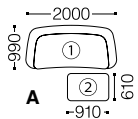

税込 (税抜)

□カバーリングシステム □張地は一部を除きドライクリーニング [セキユ系] 可能 (水洗い可能生地も多数) □日本製 (ISO9001 認証取得工場) □5年間保証 (構造体)
□座クッション：ポケットコイルスプリング □脚部：[金属脚/アルミ合金]・[木脚/ブナ材] の2種類から選べます。

eu-1	¥ 256,300
eu-2	¥ 270,600
X	¥ 284,900
B	¥ 289,300
C	¥ 297,000
D	¥ 305,800
E	¥ 322,300

eu-1	¥ 225,500
eu-2	¥ 237,600
X	¥ 249,700
B	¥ 253,000
C	¥ 259,600
D	¥ 267,300
E	¥ 280,500

eu-1	¥ 303,600
eu-2	¥ 321,200
X	¥ 337,700
B	¥ 342,100
C	¥ 350,900
D	¥ 360,800
E	¥ 378,400