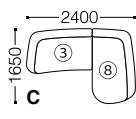

税込 (税抜)

□カバーリングシステム □張地は一部を除きドライクリーニング [セキユ系] 可能 (水洗い可能生地も多数) □日本製 (ISO9001 認証取得工場) □5年間保証 (構造体)
□座クッション：ポケットコイルスプリング □脚部：[金属脚/アルミ合金]・[木脚/ブナ材] の2種類から選べます。

eu-1	¥ 256,300
eu-2	¥ 270,600
X	¥ 284,900
B	¥ 289,300
C	¥ 297,000
D	¥ 305,800
E	¥ 322,300

eu-1	¥ 225,500
eu-2	¥ 237,600
X	¥ 249,700
B	¥ 253,000
C	¥ 259,600
D	¥ 267,300
E	¥ 280,500

eu-1	¥ 303,600
eu-2	¥ 321,200
X	¥ 337,700
B	¥ 342,100
C	¥ 350,900
D	¥ 360,800
E	¥ 378,400