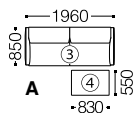

税込 (税抜)

☐カバーリングシステム ☐張地は一部を除きドライクリーニング [セキユ系] 可能 (水洗い可能生地も多数) ☐日本製 (ISO9001 認証取得工場) ☐5年間保証 (構造体)
☐腰クッション: ポリエステル綿 ☐ソファ本体: イラストックベルト ☐脚部: [金属脚]・[オーク無垢材] の2種類から選べます。

eu-1	¥ 249,700
eu-2	¥ 262,900
X	¥ 277,200
B	¥ 281,600
C	¥ 291,500
D	¥ 299,200
E	¥ 312,400

eu-1	¥ 330,000
eu-2	¥ 346,500
X	¥ 365,200
B	¥ 370,700
C	¥ 380,600
D	¥ 391,600
E	¥ 408,100

eu-1	¥ 311,300
eu-2	¥ 326,700
X	¥ 343,200
B	¥ 348,700
C	¥ 358,600
D	¥ 369,600
E	¥ 383,900

表示: 税込