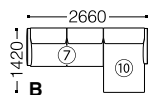

税込 (税抜)

☐カバーリングシステム ☐張地は一部を除きドライクリーニング [セキユ系] 可能 (水洗い可能生地も多数) ☐日本製 (ISO9001 認証取得工場) ☐5年間保証 (構造体)
☐腰クッション: ポリエステル綿 ☐ソファ本体: イラストックベルト ☐脚部: [金属脚]・[オーク無垢材] の2種類から選べます。

eu-1	¥ 249,700
eu-2	¥ 262,900
X	¥ 277,200
B	¥ 281,600
C	¥ 291,500
D	¥ 299,200
E	¥ 312,400

eu-1	¥ 330,000
eu-2	¥ 346,500
X	¥ 365,200
B	¥ 370,700
C	¥ 380,600
D	¥ 391,600
E	¥ 408,100

eu-1	¥ 311,300
eu-2	¥ 326,700
X	¥ 343,200
B	¥ 348,700
C	¥ 358,600
D	¥ 369,600
E	¥ 383,900

表示: 税込