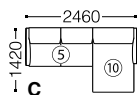

税込 (税抜)

☐カバーリングシステム ☐張地は一部を除きドライクリーニング [セキユ系] 可能 (水洗い可能生地も多数) ☐日本製 (ISO9001 認証取得工場) ☐5年間保証 (構造体)
☐腰クッション: ポリエステル綿 ☐ソファ本体: イラストックベルト ☐脚部: [金属脚]・[オーク無垢材] の2種類から選べます。

eu-1	¥ 249,700
eu-2	¥ 262,900
X	¥ 277,200
B	¥ 281,600
C	¥ 291,500
D	¥ 299,200
E	¥ 312,400

eu-1	¥ 330,000
eu-2	¥ 346,500
X	¥ 365,200
B	¥ 370,700
C	¥ 380,600
D	¥ 391,600
E	¥ 408,100

eu-1	¥ 311,300
eu-2	¥ 326,700
X	¥ 343,200
B	¥ 348,700
C	¥ 358,600
D	¥ 369,600
E	¥ 383,900

表示: 税込