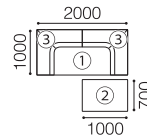

type C

- ① 3P アームレスソファ
- ② オットマン
- ③ バックレスト 100×2

eu-1	¥ 300,300
eu-2	¥ 310,200
X	¥ 330,000
B	¥ 335,500
C	¥ 348,700
D	¥ 363,000
E	¥ 379,500