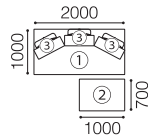

type B

- ① 3P アームレスソファ
- ② オットマン
- ③ クッションレスト×3

eu-1	¥ 278,300
eu-2	¥ 290,400
X	¥ 308,000
B	¥ 317,900
C	¥ 336,600
D	¥ 345,400
E	¥ 364,100