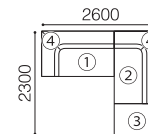

eu-1	¥ 403,700
eu-2	¥ 419,100
X	¥ 449,900
B	¥ 463,100
C	¥ 487,300
D	¥ 500,500
E	¥ 524,700

type G

- ① 2P アームレスソファ
- ② 3P アームレスソファ
- ③ バックレスト 160R (右) ×2

eu-1	¥ 363,000
eu-2	¥ 374,000
X	¥ 404,800
B	¥ 413,600
C	¥ 424,600
D	¥ 437,800
E	¥ 460,900

type H

- ① 2P アームレスソファ
- ② 2P アームレスソファ
- ③ オットマン
- ④ バックレスト 160R (右) ×2

eu-1	¥ 409,200
eu-2	¥ 422,400
X	¥ 455,400
B	¥ 465,300
C	¥ 474,100
D	¥ 489,500
E	¥ 519,200

表示：税込