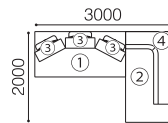

type E

- ① 2P アームレスソファ
- ② 3P アームレスソファ
- ③ バックレスト 160R (右)
- ④ クッションレスト×2

eu-1	¥ 353,100
eu-2	¥ 366,300
X	¥ 394,900
B	¥ 405,900
C	¥ 422,400
D	¥ 434,500
E	¥ 457,600

type F

- ① 3P アームレスソファ
- ② 3P アームレスソファ
- ③ クッションレスト×3
- ④ バックレスト 160R (右)