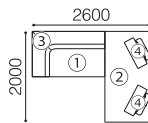

type E

- ① 2P アームレスソファ
- ② 3P アームレスソファ
- ③ バックレスト 160R (右)
- ④ クッションレスト×2

eu-1	¥ 353,100
eu-2	¥ 366,300
X	¥ 394,900
B	¥ 405,900
C	¥ 422,400
D	¥ 434,500
E	¥ 457,600