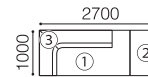

- ① 2P アームレスソファ
- ② オットマン
- ③ クッションレスト×2

eu-1	¥ 227,700
eu-2	¥ 237,600
X	¥ 253,000
B	¥ 260,700
C	¥ 271,700
D	¥ 279,400
E	¥ 297,000

type B

- ① 3P アームレスソファ
- ② オットマン
- ③ クッションレスト×3

eu-1	¥ 278,300
eu-2	¥ 290,400
X	¥ 308,000
B	¥ 317,900
C	¥ 336,600
D	¥ 345,400
E	¥ 364,100

type C

- ① 3P アームレスソファ
- ② オットマン
- ③ バックレスト 100×2

eu-1	¥ 300,300
eu-2	¥ 310,200
X	¥ 330,000
B	¥ 335,500
C	¥ 348,700
D	¥ 363,000
E	¥ 379,500

type D

- ① 3P アームレスソファ
- ② オットマン
- ③ バックレスト 160R (右)

eu-1	¥ 257,400
eu-2	¥ 265,100
X	¥ 282,700
B	¥ 288,200
C	¥ 298,100
D	¥ 306,900
E	¥ 323,400