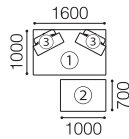

■ 脚部：[金属脚]・[木脚] の2種類から選べます。

金属脚 カテ：SV H.80 金属脚 カテ：BK H.80 木脚 カテ：DB H.80 木脚 カテ：NA H.80

金属脚 カテ：SV/H H.110 金属脚 カテ：BK/H H.110 木脚 カテ：DB/H H.110 木脚 カテ：NA/H H.110

VALENTINE

バレンタイン

design estic R&D

SPIGA⁺

type A

- ① 2P アームレスソファ
- ② オットマン
- ③ クッションレスト×2

eu-1	¥ 227,700
eu-2	¥ 237,600
X	¥ 253,000
B	¥ 260,700
C	¥ 271,700
D	¥ 279,400
E	¥ 297,000

type B

- ① 3P アームレスソファ
- ② オットマン
- ③ クッションレスト×3

eu-1	¥ 278,300
eu-2	¥ 290,400
X	¥ 308,000
B	¥ 317,900
C	¥ 336,600
D	¥ 345,400
E	¥ 364,100