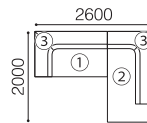

type G

- ① 2P アームレスソファ
- ② 3P アームレスソファ
- ③ バックレスト 160R (右) ×2

eu-1	¥ 363,000
eu-2	¥ 374,000
X	¥ 404,800
B	¥ 413,600
C	¥ 424,600
D	¥ 437,800
E	¥ 460,900