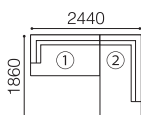

type A

- ① 2P 片肘ソファ (右)
- ② 3P カウチソファ (左側加付)

eu-1	¥ 323,400
eu-2	¥ 331,100
X	¥ 355,300
B	¥ 363,000
C	¥ 376,200
D	¥ 388,300
E	¥ 405,900