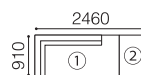

type B

- ① 3P カウチソファ (左側加付)
- ② オットマン

eu-1	¥ 234,300
eu-2	¥ 239,800
X	¥ 255,200
B	¥ 260,700
C	¥ 270,600
D	¥ 277,200
E	¥ 291,500

表示：税込

estic
INOUT
LIVING