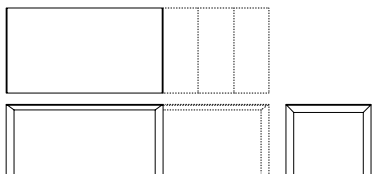

カラー: 天板

WH  
ピュアホワイト

■ ダイニングテーブル (天板: 伸長式)

品番 **KNRI-DT-03** /天板/脚部カラー  
サイズ W.1390-1760-2140  
D.900 H.750

(脚部: アルマイト処理)

カラー: 脚部

AL  
アルマイトアルミ

**477,400**  
(434,000)

(脚部: ラッカー塗装)

カラー: 脚部

WH  
ホワイト

**502,700**  
(457,000)

カラー: 天板

WH  
ピュアホワイト

■ ダイニングテーブル (天板: 伸長式)

品番 **KNRI-DT-04** /天板/脚部カラー  
サイズ W.1660-2030-2410-2780  
D.900 H.750