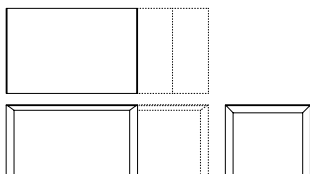

カラー: 天板

WH  
ピュアホワイト

■ ダイニングテーブル (天板: 伸長式)

品番 **KNRI-DT-03** /天板/脚部カラー  
サイズ W.1390-1760-2140  
D.900 H.750

(脚部: アルマイト処理)

カラー: 脚部

AL  
アルマイトアルミ

**477,400**  
(434,000)