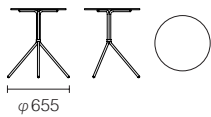

Pedrali・NOLITA table

ペドラリ・ノリタ テーブル

design CMP Design

PEDRALI®

■ 材質
スチール
[パウダーコート]

エッジ形状

カラー

BI ホワイト
GI イエロー
AR オレンジ
RO レッド
TE テラコッタ

GA スモークグレー
AZ スカイブルー
V1 セージグリーン

税込 (税抜)

■ ハイテーブル (3本脚)

品番 PNLTH-LT-5453/M60 カラー
サイズ Φ .585 H.732
天板厚 12mm

64,350
(58,500)

(5453)

■ ハイテーブル (4本脚)

品番 PNLTH-LT-5454/K70 カラー
サイズ W.700 D.700 H.732
天板厚 12mm