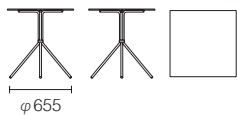

GA スモークグレー
AZ スカイブルー
V1 セージグリーン

税込 (税抜)

■ ハイテーブル (3本脚)

品番 PNLTH-LT-5453/M60 カラー
サイズ Φ .585 H.732
天板厚 12mm

64,350
(58,500)

(5453)

■ ハイテーブル (4本脚)

品番 PNLTH-LT-5454/K70 カラー
サイズ W.700 D.700 H.732
天板厚 12mm