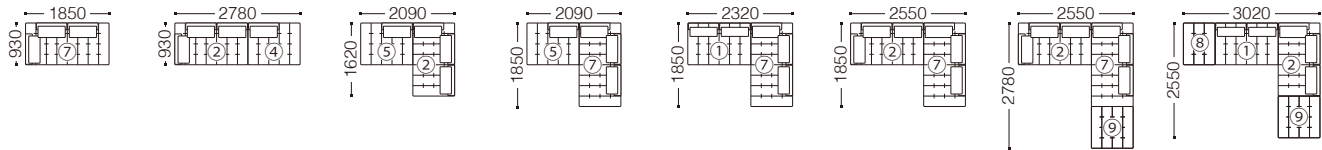

(税抜価格)

☐カバーリングシステム ☐張地はドライクリーニング [セキユ系] 可能 (水洗い可能生地も多数) ※座面カバーはドライクリーニングのみ可能。

☐日本製 (ISO9001 認証取得工場) ☐5年間保証 (構造体)

☐背クッション: ハイソフトフェザー ☐座クッション: ポリエステル綿 + ウレタンフォーム ☐ソファ本体: イラストイックベルト ☐脚部: 金属脚/スチール

A	B	C	D	E	F	G	H
eu-1 ¥ 150,000	eu-1 ¥ 228,000	eu-1 ¥ 228,000	eu-1 ¥ 238,000	eu-1 ¥ 264,000	eu-1 ¥ 290,000	eu-1 ¥ 346,000	eu-1 ¥ 355,000
eu-2 ¥ 159,000	eu-2 ¥ 241,000	eu-2 ¥ 241,000	eu-2 ¥ 251,000	eu-2 ¥ 279,000	eu-2 ¥ 308,000	eu-2 ¥ 367,000	eu-2 ¥ 375,000
X ¥ 169,000	X ¥ 255,000	X ¥ 255,000	X ¥ 266,000	X ¥ 296,000	X ¥ 327,000	X ¥ 389,000	X ¥ 396,000
B ¥ 172,000	B ¥ 260,000	B ¥ 260,000	B ¥ 271,000	B ¥ 301,000	B ¥ 333,000	B ¥ 396,000	B ¥ 403,000
C ¥ 177,000	C ¥ 267,000	C ¥ 267,000	C ¥ 278,000	C ¥ 310,000	C ¥ 343,000	C ¥ 407,000	C ¥ 414,000
D ¥ 183,000	D ¥ 275,000	D ¥ 275,000	D ¥ 287,000	D ¥ 320,000	D ¥ 354,000	D ¥ 420,000	D ¥ 426,000