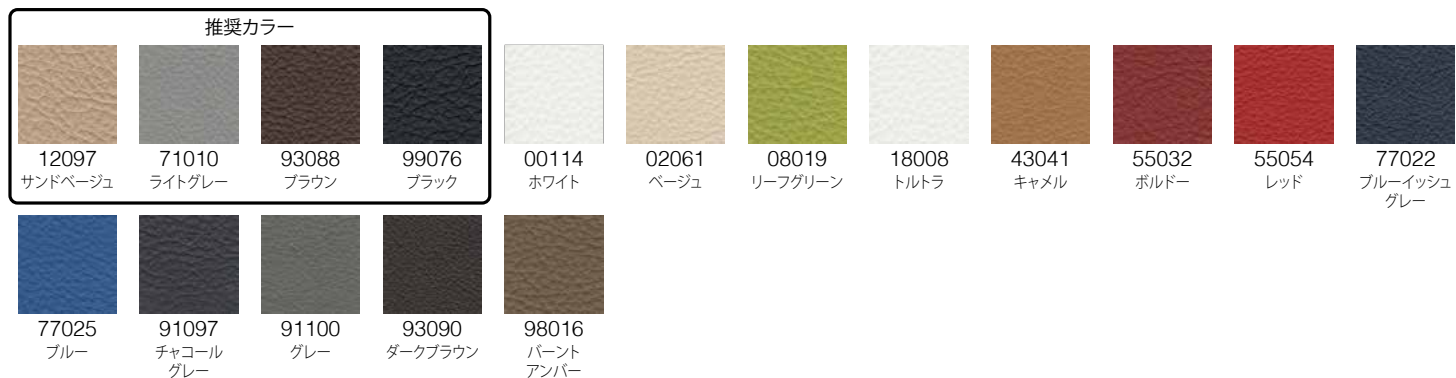

## FABRIC ファブリック [Divina Melange3]

Kvadrat (ニューウール 100%)

## LEATHER レザー [coast (elmo®)]

本革

ファブリック/レザーについて ・実際の色合いと異なる場合がございます。店頭でカラーサンプルをご確認ください。 ・メーカーの事情により予告なく廃番になる場合がございます。