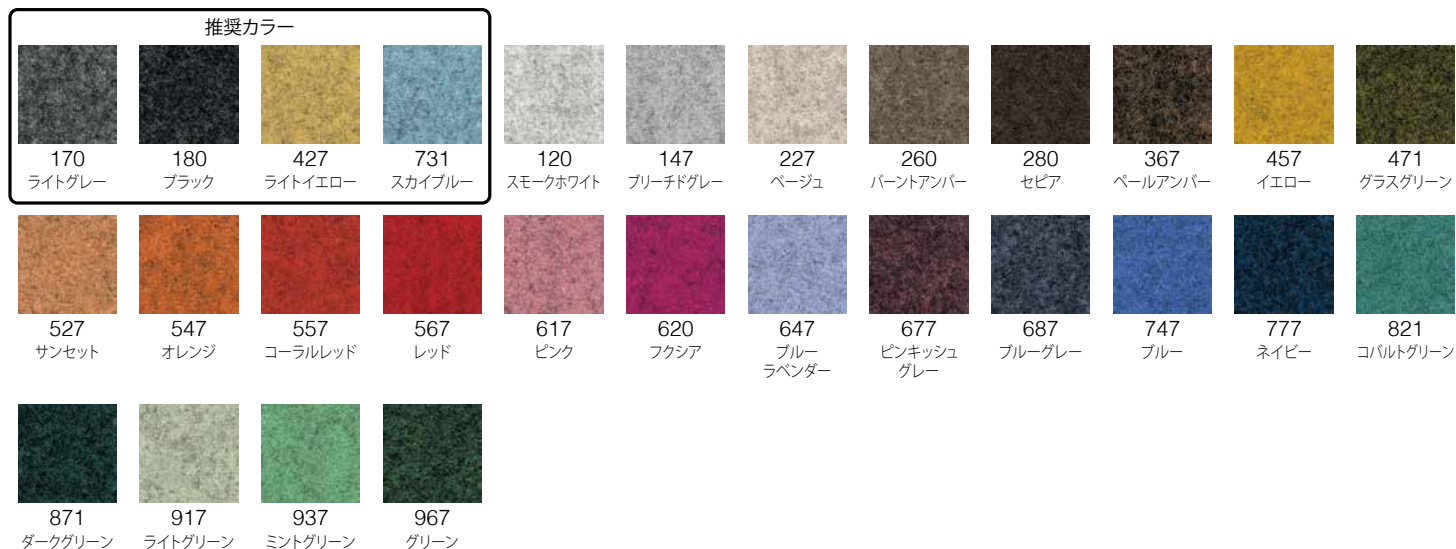

## FABRIC ファブリック [Divina Melange3]

Kvadrat (ニューウール 100%)

## LEATHER レザー [coast (elmo®)]

本革

ファブリック/レザーについて ・実際の色合いと異なる場合がございます。店頭でカラーサンプルをご確認ください。 ・メーカーの事情により予告なく廃番になる場合がございます。