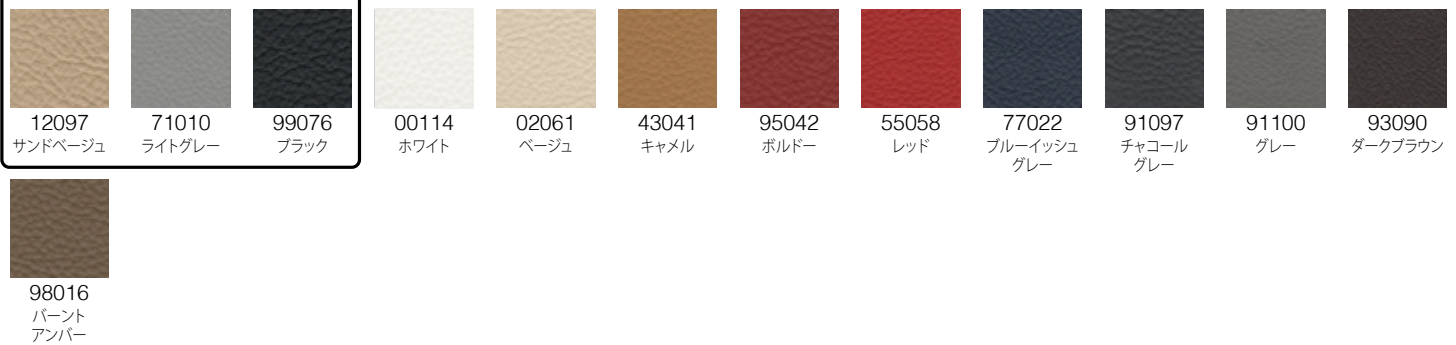

FABRIC ファブリック [Divina Melange3]

Kvadrat (ニューウール 100%)

推奨カラー

LEATHER レザー [coast (elmo®)]

本革

推奨カラー

ファブリック/レザーについて ・実際の色合いと異なる場合がございます。店頭でカラーサンプルをご確認ください。 ・メーカーの事情により予告なく廃番になる場合がございます。