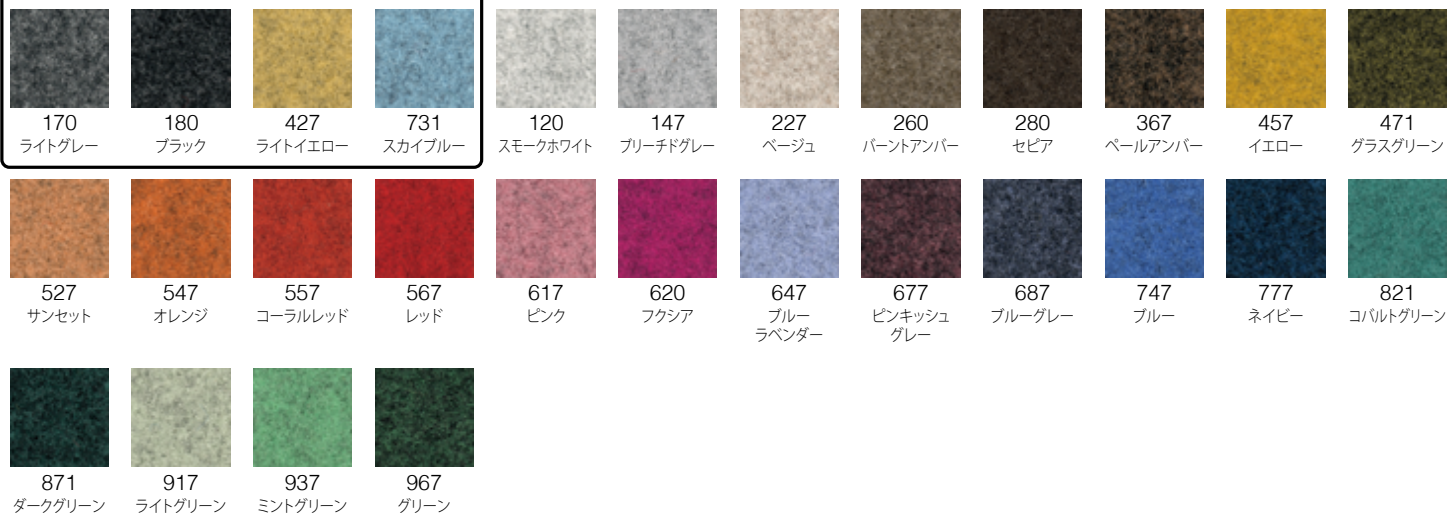

FABRIC ファブリック [Divina Melange3]

Kvadrat (ニューウール 100%)

推奨カラー

LEATHER レザー [coast (elmo®)]

本革

推奨カラー

ファブリック/レザーについて ・実際の色合いと異なる場合がございます。店頭でカラーサンプルをご確認ください。 ・メーカーの事情により予告なく廃番になる場合がございます。