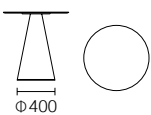

エッジ形状

税込 (税抜)

Φ315

(863)

品番 **PIKO-LT-3/M69/BI/BI**
サイズ Φ.690 H.470
天板 ホワイト□ (厚み:10mm)

72,600
(66,000)

品番 **PIKO-LT-3/M69/NE/NE**
サイズ Φ.690 H.472
天板 ブラック■ (厚み:12mm)

57,310
(52,100)

Φ400

(865)

品番 **PIKO-LT-5/M69/BI/BI**
サイズ Φ.690 H.720
天板 ホワイト□ (厚み:10mm)

77,880
(70,800)

品番 **PIKO-LT-5/M69/NE/NE**
サイズ Φ.690 H.722
天板 ブラック■ (厚み:12mm)

62,590
(56,900)

estic
INOUT
LIVING