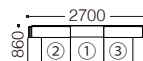

GRADO

グラード

design estic Tatsuya Hori

CASABLANCA®

アイテム		サイズ	ランク	eu-2	CA-3	CA-4	CA-5	CA-6	CA-8	
1P アームレスソファ	① GDO-16N- ラタンガ-	①	W.760 D.860 H.820 SH.430	本体+カバー	134,000	140,000	142,000	144,000	147,000	157,000
				替カバー	18,000	24,000	26,000	28,000	31,000	41,000
1P 片肘ソファ 肘クッション1個付 W.550 H.280	② 右肘: GDO-14N- ラタンガ- ③ 左肘: GDO-15N- ラタンガ-	② ③	W.970 D.860 H.820 SH.430	本体+カバー	154,000	161,000	164,000	166,000	169,000	182,000
				替カバー	21,000	28,000	31,000	33,000	36,000	49,000
オットマン	④ GDO-19N- ラタンガ-	④	W.920 D.820 H.430	本体+カバー	102,000	106,500	107,000	109,000	111,000	117,000
				替カバー	11,000	15,500	16,000	18,000	20,000	26,000

(税抜価格)

カバーリングシステム 張地はドライクリーニング [セキユ系] 可能 (水洗い可能生地も多数)

背クッション:ウレタン 肘クッション:ポリエステル綿 座クッション:高密度ウレタン ソファ本体:イラスティックベルト

ラタン:[ライトブラウン (LB)]・[ブラックマホガニー (BM)]・[ナチュラル (NA)]・[ダークブラウン (DB)]・[ガンブラック (GBK)]・[ミスティグレイ (MGL)]・[ボルドー (BD)] の7色から選べます。

A

eu-2 ¥308,000
CA-3 ¥322,000
CA-4 ¥328,000
CA-5 ¥332,000
CA-6 ¥338,000
CA-8 ¥364,000

B

eu-2 ¥442,000
CA-3 ¥462,000
CA-4 ¥470,000
CA-5 ¥476,000
CA-6 ¥485,000
CA-8 ¥521,000

estic
INOUT
LIVING