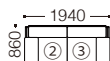

GRADO

グラード

design estic Tatsuya Hori

CASABLANCA®

アイテム		サイズ	ランク	eu-2	CA-3	CA-4	CA-5	CA-6	CA-8	
1P アームレスソファ	① GDO-16N- ラタンガ-	①	W.760 D.860 H.820 SH.430	本体+カバー	134,000	140,000	142,000	144,000	147,000	157,000
				替カバー	18,000	24,000	26,000	28,000	31,000	41,000
1P 片肘ソファ 肘クッション1個付 W.550 H.280	② 右肘: GDO-14N- ラタンガ- ③ 左肘: GDO-15N- ラタンガ-	② ③	W.970 D.860 H.820 SH.430	本体+カバー	154,000	161,000	164,000	166,000	169,000	182,000
				替カバー	21,000	28,000	31,000	33,000	36,000	49,000
オットマン	④ GDO-19N- ラタンガ-	④	W.920 D.820 H.430	本体+カバー	102,000	106,500	107,000	109,000	111,000	117,000
				替カバー	11,000	15,500	16,000	18,000	20,000	26,000

(税抜価格)

カバーリングシステム 張地はドライクリーニング [セキユ系] 可能 (水洗い可能生地も多数)

背クッション:ウレタン 肘クッション:ポリエステル綿 座クッション:高密度ウレタン ソファ本体:イラスティックベルト

ラタン:[ライトブラウン (LB)]・[ブラックマホガニー (BM)]・[ナチュラル (NA)]・[ダークブラウン (DB)]・[ガンブラック (GBK)]・[ミスティグレイ (MGL)]・[ボルドー (BD)] の7色から選べます。