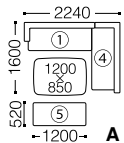

EXTEND LD

エクステンド LD

design Sohei Arao

SPIGA⁺

アイテム (背クッション別売り)	サイズ	ランク	eu-1	eu-2	X	B	C	D	E
2P 片肘ソファ ① 右肘: EXTL-24N- 脚か- ② 左肘: EXTL-25N- 脚か-	W.1600 D.640 H.740 SH.410	本体+カバー	112,200 (102,000)	117,700 (107,000)	123,200 (112,000)	126,500 (115,000)	129,800 (118,000)	134,200 (122,000)	141,900 (129,000)
		替カバー	29,700 (27,000)	35,200 (32,000)	40,700 (37,000)	44,000 (40,000)	47,300 (43,000)	51,700 (47,000)	59,400 (54,000)
2P カウチソファ ③ 右側カウチ: EXTL-27N- 脚か- ④ 左側カウチ: EXTL-28N- 脚か-	W.640 D.1600 H.740 SH.410	本体+カバー	113,300 (103,000)	118,800 (108,000)	124,300 (113,000)	127,600 (116,000)	130,900 (119,000)	135,300 (123,000)	143,000 (130,000)
		替カバー	29,700 (27,000)	35,200 (32,000)	40,700 (37,000)	44,000 (40,000)	47,300 (43,000)	51,700 (47,000)	59,400 (54,000)
ベンチ ⑤ EXTL-88N- 脚か-	W.1200 D.520 H.410	本体+カバー	54,780 (49,800)	56,100 (51,000)	57,860 (52,600)	58,960 (53,600)	60,170 (54,700)	61,270 (55,700)	63,580 (57,800)
		替カバー	9,680 (8,800)	11,000 (10,000)	12,760 (11,600)	13,860 (12,600)	15,070 (13,700)	16,170 (14,700)	18,480 (16,800)
クッション 45 (四方センター縫い)	W.450 H.450	本体+カバー	8,910 (8,100)	10,340 (9,400)	10,670 (9,700)	11,110 (10,100)	12,320 (11,200)	13,090 (11,900)	13,750 (12,500)
		替カバー	4,510 (4,100)	5,940 (5,400)	6,270 (5,700)	6,710 (6,100)	7,920 (7,200)	8,690 (7,900)	9,350 (8,500)

税込 (税抜)

カバーリングシステム 張地は一部を除きドライクリーニング [セキユ系] 可能 (水洗い可能生地も多数) 日本製 (ISO9001 認証取得工場) 5年間保証 (構造体)
ソファ本体: S パネ 脚部: オーク無垢材 / [ナチュラル色 (か- NA/ROK)]・[ウォールナット色 (か- WN/ROK)] の2色から選べます。 脚サイズ: φ .50 H.240 連結ベルト

	A (+X リフト 2)	A (+C リフト OC2)	B (+X リフト 2)	B (+C リフト OC2)
eu-1	¥ 389,180	¥ 415,580	¥ 395,780	¥ 422,180
eu-2	¥ 401,500	¥ 427,900	¥ 408,100	¥ 434,500
X	¥ 414,260	¥ 440,660	¥ 420,860	¥ 447,260
B	¥ 421,960	¥ 448,360	¥ 428,560	¥ 454,960
C	¥ 429,700	¥ 456,170	¥ 436,370	¥ 462,770
D	¥ 439,670	¥ 466,070	¥ 446,270	¥ 472,670
E	¥ 457,380	¥ 483,780	¥ 463,980	¥ 490,380