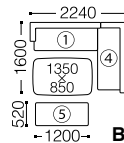

EXTEND LD

エクステンド LD

design Sohei Arao

SPIGA⁺

アイテム (背クッション別売り)	サイズ	ランク	eu-1	eu-2	X	B	C	D	E
2P 片肘ソファ ① 右肘: EXTL-24N- 脚か- ② 左肘: EXTL-25N- 脚か-	W.1600 D.640 H.740 SH.410	本体+カバー	112,200 (102,000)	117,700 (107,000)	123,200 (112,000)	126,500 (115,000)	129,800 (118,000)	134,200 (122,000)	141,900 (129,000)
		替カバー	29,700 (27,000)	35,200 (32,000)	40,700 (37,000)	44,000 (40,000)	47,300 (43,000)	51,700 (47,000)	59,400 (54,000)
2P カウチソファ ③ 右側カウチ: EXTL-27N- 脚か- ④ 左側カウチ: EXTL-28N- 脚か-	W.640 D.1600 H.740 SH.410	本体+カバー	113,300 (103,000)	118,800 (108,000)	124,300 (113,000)	127,600 (116,000)	130,900 (119,000)	135,300 (123,000)	143,000 (130,000)
		替カバー	29,700 (27,000)	35,200 (32,000)	40,700 (37,000)	44,000 (40,000)	47,300 (43,000)	51,700 (47,000)	59,400 (54,000)
ベンチ ⑤ EXTL-88N- 脚か-	W.1200 D.520 H.410	本体+カバー	54,780 (49,800)	56,100 (51,000)	57,860 (52,600)	58,960 (53,600)	60,170 (54,700)	61,270 (55,700)	63,580 (57,800)
		替カバー	9,680 (8,800)	11,000 (10,000)	12,760 (11,600)	13,860 (12,600)	15,070 (13,700)	16,170 (14,700)	18,480 (16,800)
クッション 45 (四方センター縫い)	W.450 H.450	本体+カバー	8,910 (8,100)	10,340 (9,400)	10,670 (9,700)	11,110 (10,100)	12,320 (11,200)	13,090 (11,900)	13,750 (12,500)
		替カバー	4,510 (4,100)	5,940 (5,400)	6,270 (5,700)	6,710 (6,100)	7,920 (7,200)	8,690 (7,900)	9,350 (8,500)

税込 (税抜)

カバーリングシステム 張地は一部を除きドライクリーニング [セキユ系] 可能 (水洗い可能生地も多数) 日本製 (ISO9001 認証取得工場) 5年間保証 (構造体)
ソファ本体: S パネ 脚部: オーク無垢材 / [ナチュラル色 (か- NA/ROK)]・[ウォールナット色 (か- WN/ROK)] の2色から選べます。 脚サイズ: φ .50 H.240 連結ベルト

	A (+X リフト 2)	A (+C リフト OC2)	B (+X リフト 2)	B (+C リフト OC2)
eu-1	¥ 389,180	¥ 415,580	¥ 395,780	¥ 422,180
eu-2	¥ 401,500	¥ 427,900	¥ 408,100	¥ 434,500
X	¥ 414,260	¥ 440,660	¥ 420,860	¥ 447,260
B	¥ 421,960	¥ 448,360	¥ 428,560	¥ 454,960
C	¥ 429,700	¥ 456,170	¥ 436,370	¥ 462,770
D	¥ 439,670	¥ 466,070	¥ 446,270	¥ 472,670
E	¥ 457,380	¥ 483,780	¥ 463,980	¥ 490,380