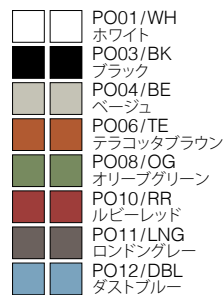

## ■ アームチェア (金属脚)

品番 KELE-DC-11 / 本体/脚部カラー  
 サイズ W.620 D.600 H.840 SH.440  
 AH.660  
 重量 6.6kg  
 材質 本体:ポリウレタン  
 脚部:スチール [本体同色ラッカー塗装]  
 ポリッシュドクローム  
 サテンスチール

(梱包入数 1)

カラー:本体+ラッカー塗装脚

カラー:本体

カラー:脚部

税込 (税抜)

本体同色ラッカー塗装脚    ポリッシュドクローム脚    サテンスチール脚

64,900  
(59,000)

64,900  
(59,000)

69,300  
(63,000)

## ■ アームチェア (木脚)

品番 KELE-DC-82 / 本体/脚部カラー  
 サイズ W.620 D.580 H.850 SH.440  
 AH.660  
 重量 6.2kg  
 材質 本体:ポリウレタン  
 脚部:ビーチ [本体同色ラッカー塗装]  
 ビーチ  
 ヨーロピアンオーク  
 オーク [ウォールナット色]

(梱包入数 1)

カラー:本体+ラッカー塗装脚

カラー:本体

カラー:脚部