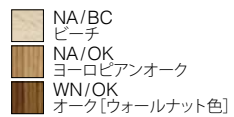

本体同色ラッカー塗装脚    ポリッシュドクローム脚    サテンスチール脚

64,900  
(59,000)

64,900  
(59,000)

69,300  
(63,000)

## ■ アームチェア (木脚)

品番 KELE-DC-82 / 本体/脚部カラー  
 サイズ W.620 D.580 H.850 SH.440  
 AH.660  
 重量 6.2kg  
 材質 本体:ポリウレタン  
 脚部:ビーチ [本体同色ラッカー塗装]  
 ビーチ  
 ヨーロピアンオーク  
 オーク [ウォールナット色]

(梱包入数 1)

カラー:本体+ラッカー塗装脚

カラー:本体

カラー:脚部

税込 (税抜)

本体同色ラッカー塗装脚

ビーチ/ヨーロピアンオーク/オーク脚

93,500  
(85,000)

95,700  
(87,000)

estic  
INOUT  
LIVING