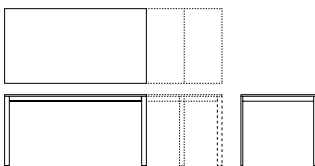

BK/BK
ブラック

■ ダイニングテーブル (天板: 固定式)

品番 KBES-DT-04F /天板/脚部カラー

サイズ W.2000 D.990 H.750

310,200
(282,000)

カラー: 天板+脚部

WH/WH
ホワイト

GL/GL
ロンドングレー

OB/OB
オタワビーバー

BK/BK
ブラック

■ ダイニングテーブル (天板: 伸長式)

品番 KBES-DT-02 /天板/脚部カラー

サイズ W.1500-1900-2300 D.790 H.750

345,400
(314,000)

カラー: 天板+脚部

WH/WH
ホワイト