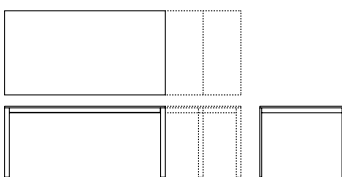

OB/OB
オタワビーバー

BK/BK
ブラック

■ ダイニングテーブル (天板: 伸長式)

品番 KBES-DT-02 /天板/脚部カラー

サイズ W.1500-1900-2300 D.790 H.750

345,400
(314,000)

カラー: 天板+脚部

WH/WH
ホワイト

GL/GL
ロンドングレー

OB/OB
オタワビーバー

BK/BK
ブラック

■ ダイニングテーブル (天板: 伸長式)

品番 KBES-DT-05 /天板/脚部カラー

サイズ W.1500-1900-2300 D.890 H.750

369,600
(336,000)

カラー: 天板+脚部

WH/WH
ホワイト

GL/GL
ロンドングレー

OB/OB
オタワビーバー

BK/BK
ブラック

■ ダイニングテーブル (天板: 伸長式)

品番 KBES-DT-03 /天板/脚部カラー

サイズ W.1700-2100-2500 D.890 H.750

382,800
(348,000)