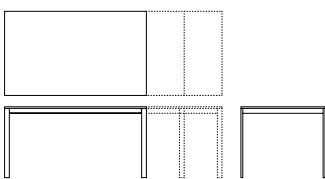

OB/OB
オタワビーバー

BK/BK
ブラック

■ ダイニングテーブル (天板: 伸長式)

品番 KBES-DT-02 /天板/脚部カラー

サイズ W.1500-1900-2300 D.790 H.750

345,400
(314,000)

カラー: 天板+脚部

WH/WH
ホワイト

GL/GL
ロンドングレー

OB/OB
オタワビーバー

BK/BK
ブラック

■ ダイニングテーブル (天板: 伸長式)

品番 KBES-DT-05 /天板/脚部カラー

サイズ W.1500-1900-2300 D.890 H.750

369,600
(336,000)

カラー: 天板+脚部

WH/WH
ホワイト

GL/GL
ロンドングレー

OB/OB
オタワビーバー

BK/BK
ブラック

■ ダイニングテーブル (天板: 伸長式)

品番 KBES-DT-03 /天板/脚部カラー

サイズ W.1700-2100-2500 D.890 H.750

382,800
(348,000)