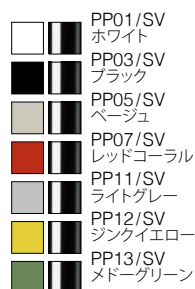

estic
INOUT
LIVING

BCN

ビーシーエヌ

design Harry & Camila

KRISTALIA®

■ ハイスツール

品番 **KBCH-CC-01** / 本体/脚部カラー
 サイズ W.440 D.460 H.880 SH.760
 重量 7.9kg
 材質 本体:PBT (ポリブチレンテレフタレート樹脂)
 脚部:スチール [本体同色ラッカー塗装]
 ポリッシュドクローム

(梱包入数 1)

カラー:本体+ラッカー塗装脚

カラー:本体+ポリッシュドクローム脚

税込 (税抜)

本体同色ラッカー塗装脚

ポリッシュドクローム脚

62,700
(57,000)

69,300
(63,000)

■ 昇降式ツール

品番 **KBCN-CC-04** / 本体/脚部カラー
 サイズ W.390 D.400 H.790-920
 SH.670-810
 重量 10.6kg
 材質 本体:PBT (ポリブチレンテレフタレート樹脂)
 脚部:スチール [本体同色ラッカー塗装]
 ポリッシュドクローム

(梱包入数 1)

カラー:本体+ラッカー塗装脚

カラー:本体+ポリッシュドクローム脚

税込 (税抜)

本体同色ラッカー塗装脚

ポリッシュドクローム脚