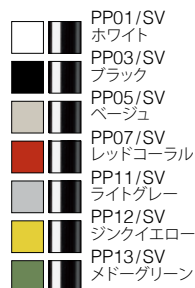

BCN

ビーシーエヌ

design Harry & Camila

KRISTALIA®

■ ロースツール

品番 **KBCL-CC-03** / 本体/脚部カラー
サイズ W.410 D.400 H.630 SH.500
重量 6.7kg
材質 本体:PBT (ポリブチレンテレフタレート樹脂)
脚部:スチール [本体同色ラッカー塗装]
ポリッシュドクローム

(梱包入数 1)

カラー:本体+ラッカー塗装脚

カラー:本体+ポリッシュドクローム脚

税込 (税抜)

本体同色ラッカー塗装脚

ポリッシュドクローム脚

58,300
(53,000)

63,800
(58,000)

■ ミディアムスツール

品番 **KBCM-CC-02** / 本体/脚部カラー
サイズ W.440 D.450 H.780 SH.660
重量 7.6kg
材質 本体:PBT (ポリブチレンテレフタレート樹脂)
脚部:スチール [本体同色ラッカー塗装]
ポリッシュドクローム

(梱包入数 1)

カラー:本体+ラッカー塗装脚

カラー:本体+ポリッシュドクローム脚

税込 (税抜)

本体同色ラッカー塗装脚

ポリッシュドクローム脚

62,700
(57,000)

69,300
(63,000)

estic
INOUT
LIVING

BCN

ビーシーエヌ

design Harry & Camila

KRISTALIA®

■ ハイスツール

品番 **KBCH-CC-01** / 本体/脚部カラー
 サイズ W.440 D.460 H.880 SH.760
 重量 7.9kg
 材質 本体:PBT (ポリブチレンテレフタレート樹脂)
 脚部:スチール [本体同色ラッカー塗装]
 ポリッシュドクローム

(梱包入数 1)