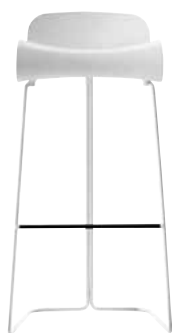

BCN

ビーシーエヌ

design Harry & Camila

KRISTALIA®

■ ロースツール

品番 **KBCL-CC-03** / 本体/脚部カラー
サイズ W.410 D.400 H.630 SH.500
重量 6.7kg
材質 本体:PBT (ポリブチレンテレフタレート樹脂)
脚部:スチール [本体同色ラッカー塗装]
ポリッシュドクローム

(梱包入数 1)

カラー:本体+ラッカー塗装脚

カラー:本体+ポリッシュドクローム脚

税込 (税抜)

本体同色ラッカー塗装脚

ポリッシュドクローム脚

58,300
(53,000)

63,800
(58,000)

■ ミディアムスツール

品番 **KBCM-CC-02** / 本体/脚部カラー
サイズ W.440 D.450 H.780 SH.660
重量 7.6kg
材質 本体:PBT (ポリブチレンテレフタレート樹脂)
脚部:スチール [本体同色ラッカー塗装]
ポリッシュドクローム

estic
INOUT
LIVING

BCN

ビーシーエヌ

design Harry & Camila

KRISTALIA®

■ ハイスツール

品番 **KBCH-CC-01** / 本体/脚部カラー
 サイズ W.440 D.460 H.880 SH.760
 重量 7.9kg
 材質 本体:PBT (ポリブチレンテレフタレート樹脂)
 脚部:スチール [本体同色ラッカー塗装]
 ポリッシュドクローム

(梱包入数 1)

品番 **KBCN-CC-04** / 本体/脚部カラー
 サイズ W.390 D.400 H.790-920
 SH.670-810
 重量 10.6kg
 材質 本体:PBT (ポリブチレンテレフタレート樹脂)
 脚部:スチール [本体同色ラッカー塗装]
 ポリッシュドクローム

(梱包入数 1)

カラー:本体+ラッカー塗装脚

カラー:本体+ポリッシュドクローム脚

税込 (税抜)

本体同色ラッカー塗装脚

ポリッシュドクローム脚