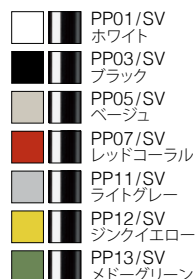

BCN

ビーシーエヌ

design Harry & Camila

KRISTALIA®

■ ロースツール

品番 **KBCL-CC-03** / 本体/脚部カラー
サイズ W.410 D.400 H.630 SH.500
重量 6.7kg
材質 本体:PBT (ポリブチレンテレフタレート樹脂)
脚部:スチール [本体同色ラッカー塗装]
ポリッシュドクローム

(梱包入数 1)

カラー:本体+ラッカー塗装脚

カラー:本体+ポリッシュドクローム脚

税込 (税抜)

本体同色ラッカー塗装脚

ポリッシュドクローム脚

58,300
(53,000)

63,800
(58,000)

■ ミディアムスツール

品番 **KBCM-CC-02** / 本体/脚部カラー
サイズ W.440 D.450 H.780 SH.660
重量 7.6kg
材質 本体:PBT (ポリブチレンテレフタレート樹脂)
脚部:スチール [本体同色ラッカー塗装]
ポリッシュドクローム

(梱包入数 1)

カラー:本体+ラッカー塗装脚

カラー:本体+ポリッシュドクローム脚

税込 (税抜)

本体同色ラッカー塗装脚

ポリッシュドクローム脚

62,700
(57,000)

69,300
(63,000)

品番 **KBCN-CC-04** / 本体/脚部カラー
 サイズ W.390 D.400 H.790-920
 SH.670-810
 重量 10.6kg
 材質 本体:PBT (ポリブチレンテレフタレート樹脂)
 脚部:スチール [本体同色ラッカー塗装]
 ポリッシュドクローム

(梱包入数 1)

カラー:本体+ラッカー塗装脚

カラー:本体+ポリッシュドクローム脚

税込 (税抜)

本体同色ラッカー塗装脚

ポリッシュドクローム脚