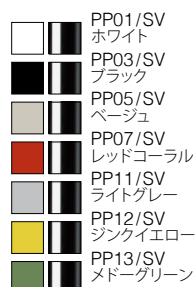

(梱包入数 1)

カラー:本体+ラッカー塗装脚

カラー:本体+ポリッシュドクローム脚

税込 (税抜)

本体同色ラッカー塗装脚

ポリッシュドクローム脚

62,700
(57,000)

69,300
(63,000)

estic
INOUT
LIVING

BCN

ビーシーエヌ

design Harry & Camila

KRISTALIA®

■ ハイスツール

品番 **KBCH-CC-01** / 本体/脚部カラー
 サイズ W.440 D.460 H.880 SH.760
 重量 7.9kg
 材質 本体:PBT (ポリブチレンテレフタレート樹脂)
 脚部:スチール [本体同色ラッカー塗装]
 ポリッシュドクローム

(梱包入数 1)

カラー:本体+ラッカー塗装脚

カラー:本体+ポリッシュドクローム脚

税込 (税抜)

本体同色ラッカー塗装脚

ポリッシュドクローム脚

62,700
(57,000)

69,300
(63,000)

■ 昇降式ツール

品番 **KBCN-CC-04** / 本体/脚部カラー
 サイズ W.390 D.400 H.790-920
 SH.670-810
 重量 10.6kg
 材質 本体:PBT (ポリブチレンテレフタレート樹脂)
 脚部:スチール [本体同色ラッカー塗装]
 ポリッシュドクローム

(梱包入数 1)

カラー:本体+ラッカー塗装脚

カラー:本体+ポリッシュドクローム脚

税込 (税抜)

本体同色ラッカー塗装脚

ポリッシュドクローム脚