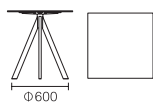

### ・3本脚 / 丸天板

(ARK3)

品 番 PARB-DT-3/M69BI/BI  
サイズ  $\Phi$ .690 H.720

カラー:   
天板厚: 10mm

¥ 133,100  
(¥ 121,000)

品 番 PARB-DT-3/M69NE/NE  
サイズ  $\Phi$ .690 H.722

カラー:   
天板厚: 12mm

¥ 102,300  
(¥ 93,000)

### ・4本脚 / 角天板

(ARK4) (865)

品 番 PARB-DT-4/K69BI/BI  
サイズ W.690 D.690 H.720

カラー:   
天板厚: 10mm

¥ 143,000  
(¥ 130,000)

品 番 PARB-DT-4/K69NE/NE  
サイズ W.690 D.690 H.722

カラー:   
天板厚: 12mm

¥ 125,400  
(¥ 114,000)