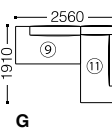

eu-1	¥ 293,700
eu-2	¥ 309,100
X	¥ 320,100
B	¥ 324,500
C	¥ 332,200
D	¥ 343,200
E	¥ 357,500