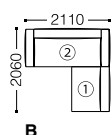

eu-1	¥ 283,800
eu-2	¥ 297,000
X	¥ 309,100
B	¥ 315,700
C	¥ 324,500
D	¥ 332,200
E	¥ 346,500