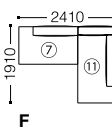

eu-1	¥ 283,800
eu-2	¥ 299,200
X	¥ 309,100
B	¥ 313,500
C	¥ 321,200
D	¥ 332,200
E	¥ 345,400