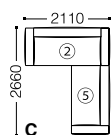

eu-1	¥ 326,700
eu-2	¥ 342,100
X	¥ 356,400
B	¥ 364,100
C	¥ 374,000
D	¥ 383,900
E	¥ 400,400