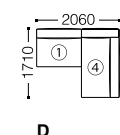

eu-1	¥ 260,700
eu-2	¥ 271,700
X	¥ 284,900
B	¥ 290,400
C	¥ 298,100
D	¥ 304,700
E	¥ 317,900