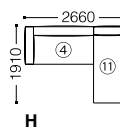

eu-1	¥ 310,200
eu-2	¥ 325,600
X	¥ 338,800
B	¥ 344,300
C	¥ 353,100
D	¥ 364,100
E	¥ 379,500

表示: 税込

estic
INOUT
LIVING