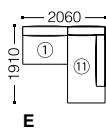

eu-1	¥ 267,300
eu-2	¥ 280,500
X	¥ 291,500
B	¥ 295,900
C	¥ 303,600
D	¥ 312,400
E	¥ 325,600