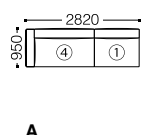

税込 (税抜)

☐カバーリングシステム ☐張地は一部を除きドライクリーニング【セキユ系】可能 (水洗い可能生地も多数) ☐日本製 (ISO9001 認証取得工場) ☐5年間保証 (構造体)
☐ソファ本体: ポケットコイルスプリング ☐脚部: [金属脚/スチール]・[木脚] の2種類から選べます。

eu-1	¥ 260,700
eu-2	¥ 271,700
X	¥ 284,900
B	¥ 290,400
C	¥ 298,100
D	¥ 304,700
E	¥ 317,900